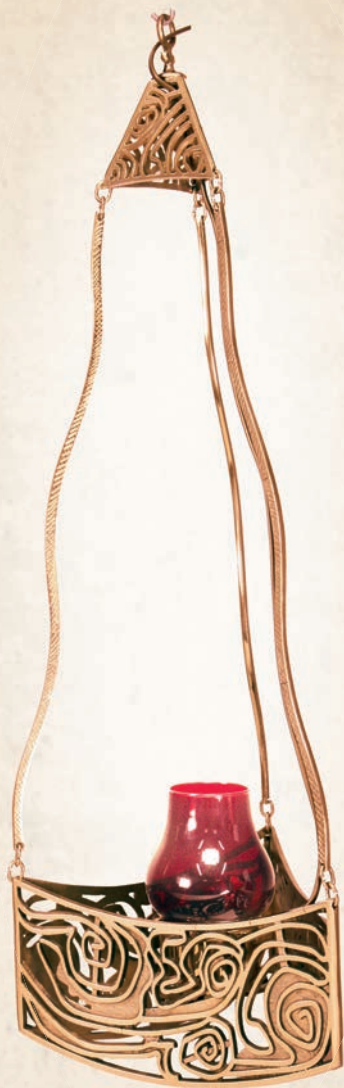

LW
07 Neogotyck

LW
08 Lampka przyścienna

LW
10 Neogotyck

LW
11 Lampka przyścienna

LW
12 Klasyczny

LW
13 „Anioł”

LW 14 Współczesny

LW 15 Współczesny

Materiały z jakich wykonywane są powyższe wyroby to przede wszystkim odlewy mosiężne i inne metale pólslachetne.

Wszystkie czynności przy produkcji, wykonywane są tradycyjnymi metodami zgodnymi ze sztuką rzemieślniczą – brązownictwa artystycznego.